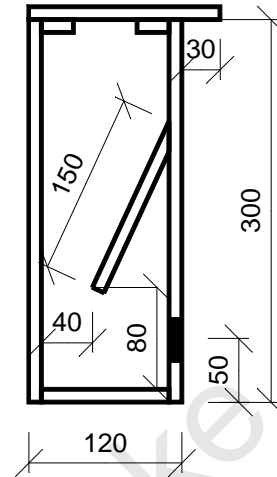

# MANGEOIRE

vue de face

coupe verticale

coupe horizontale

Conception & Réalisation

Michel PLANCKE

*Vous êtes libre d'utiliser ce document*

*A condition d'en citer la source*

Débit des bois

Désignation	Quantité	Longueur	Largeur	Epaisseur
Coté	4	300	100	10
Toit	1	150	150	10
Trémie	1	150	80	10
Fond	1	100	80	10
Tasseau de toit	2	80	25	10

14 MANGEOIRES en contreplaqué CTBX de 10 mm