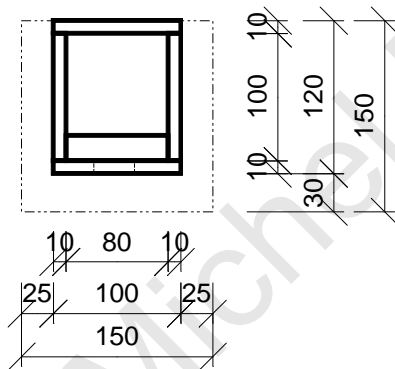

# MANGEOIRE

vue de face

coupe verticale

coupe horizontale

Conception & Réalisation

Michel PLANCKE

*Vous êtes libre d'utiliser ce document*

*A condition d'en citer la source*

Débit des bois

Désignation	Quantité	Longueur	Largeur	Epaisseur
Coté	4	300	100	10
Toit	1	150	150	10
Trémie	1	150	80	10
Fond	1	100	80	10
Tasseau de toit	2	80	25	10

14 MANGEOIRES en contreplaqué CTBX de 10 mm