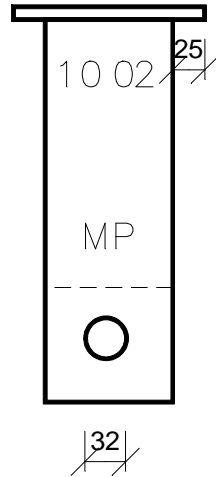

# MANGEOIRE

vue de face

coupe verticale

coupe horizontale

Conception & Réalisation

Michel PLANCKE

*Vous êtes libre d'utiliser ce document*

*A condition d'en citer la source*

Débit des bois

Désignation	Quantité	Longueur	Largeur	Epaisseur
Coté	4	300	100	10
Toit	1	150	150	10
Trémie	1	150	80	10
Fond	1	100	80	10
Tasseau de toit	2	80	25	10

14 MANGEOIRES en contreplaqué CTBX de 10 mm